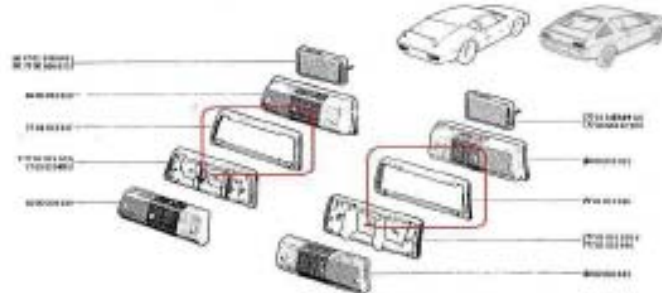

*Club 15/17 kan nu i samarbete med Amicale R15R17 erbjuda ny tillverkade bakljuspäckningar till våra bilar, R15 och R17, 1972-1976.*

*Päckningen passar även till Alpine A310 phase II, 1976-.*

Utförandet är likt original, men rationaliserats något så utförandet passar både höger och vänster sida.